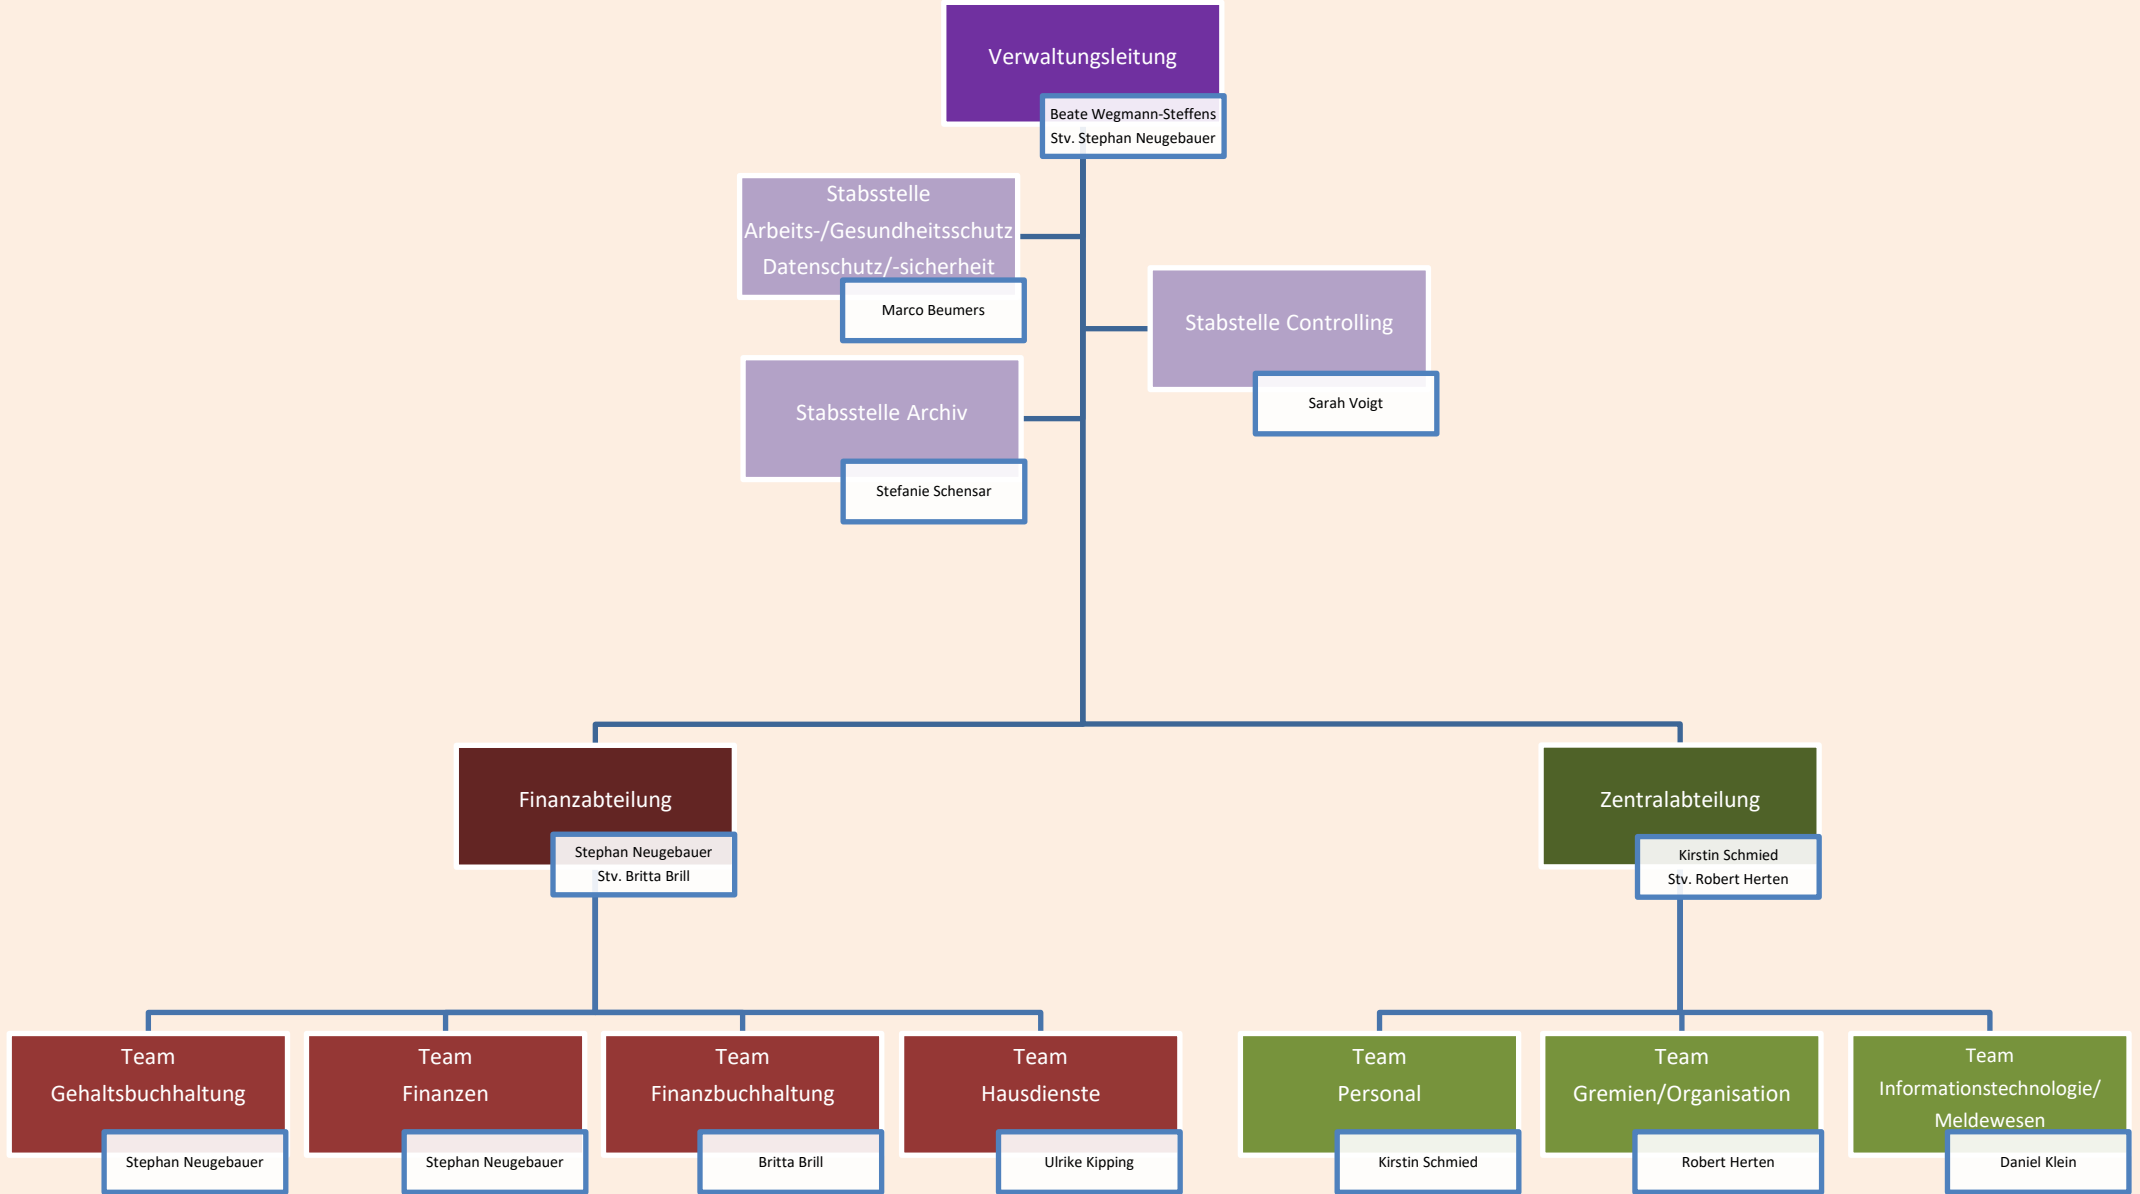

# Organigramm der Verbandsverwaltung

zum Organigramm

<b>Verwaltungsleitung</b>		
	<p><b>Verwaltungsleiterin</b> Beate Wegmann-Steffens Tel.: +49 221 3382-200 Mobil: +49 172 2182835 E-Mail: beate.wegmann@kirche-koeln.de</p>	
	<p><b>Stellv. Verwaltungsleiter</b> Stephan Neugebauer Tel.: +49 221 3382-252 Mobil: +49 176 84676451 E-Mail: stephan.neugebauer@kirche-koeln.de</p>	
	<p><b>Sekretärin</b> Ute Dreßen Tel.: +49 221 3382-101 E-Mail: vorstand.kirche-koeln@kirche-koeln.de</p>	
	<p><b>Assistentin der Verwaltungsleiterin</b> Maike Hucke Tel: +49 221 3382-131 E-Mail: maike.hucke@kirche-koeln.de</p>	